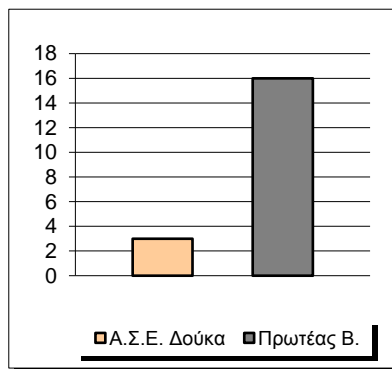

Πρωτέας Β.

#	Player	Pts	-	3s
4	Δενδρινός Κ.	14	-	2
19	Καραμαλέγκος Η.	7	-	1
6	Τσακναρίδης Β.	2	-	0
7	Κυρίλης Θ.	11	-	1
18	Μόρφης Ε.	12	-	2
9	Βλάχος Φ.	0	-	0
10	Καλαμπόγιας Α.	0	-	0
11	Ματσάγγος Σ.	8	-	0
21	Γάργαλης Β.	9	-	2
13	Συγκούνας Α.	2	-	0
14	Σκορδάς Π.	15	-	0
35	Βοσνιέβσκι Ε.	2	-	0

Starters - Subs ratio

Fastbreak Pts

Turnover Pts

Second Chance Pts

NOTES

Blank area for notes.

GRAPHIC STATS

SCORE EVOLUTION

SCORE DIFFERENCE

LARGEST SCORING RUN

LARGEST LEAD